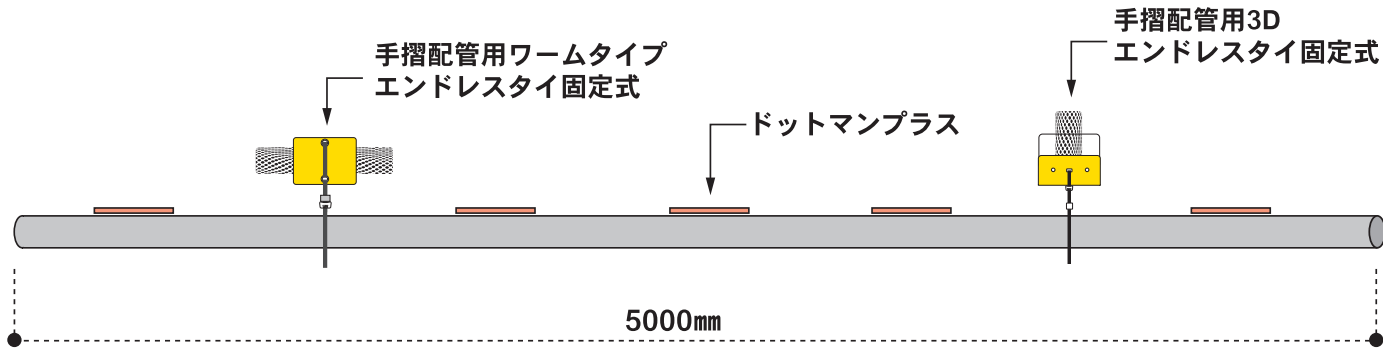

倉庫塩ビ管用対策

■配管・手摺等

手摺用お試しセット

手摺配管用3D	×1個
ワームタイプ	×1個
ドットマンプラス	×5個

5000の例

取付材料及び説明書は全てセットになっています。